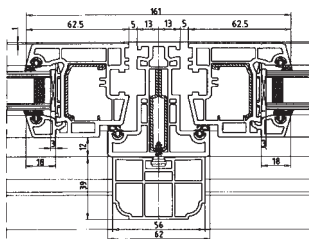

5. års produktgaranti.
- Lavenergiglas 1,1 som standard.
3. isolerende kamre i profilerne.
- Sikker stabilitet med Stålførstærkede kamre.
- Lever op til kravene, som Energiklasse A vindue.