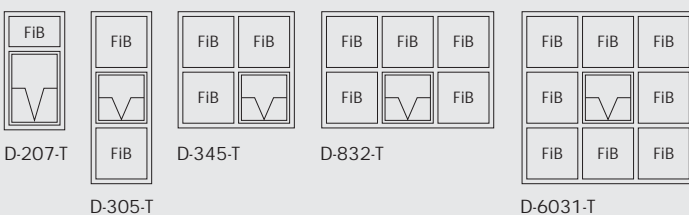

Østerbrovinduer

Dannebrogsvinduer

Frederiksbergvinduer

Faste Karme

Topstyret

Terrassedøre

e-mail: info@schweiker.de
www.schweiker.de

SCHWEIKER